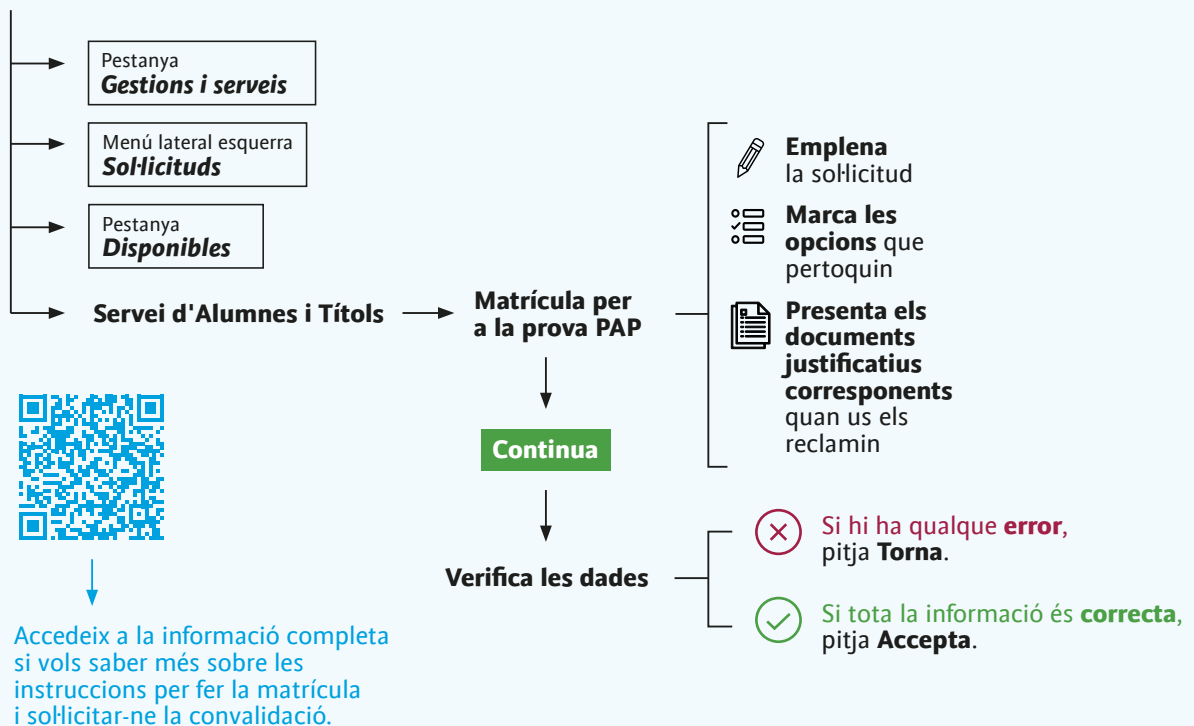

Emplena la sol·licitud de matrícula

1 ACCEDEIX A LA SOL·LICITUD

UIBdigital